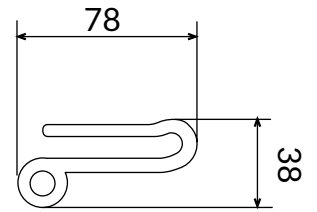

DIMENSIONS

- Dimensions: 78x38mm

AMO HOOK

AMO HOOK S

COD.	DESCRIPTION	PACK	BOX	PALLET
1804-0406	AMO HOOK	500	3000	72000
1804-0411	AMO HOOK S	1500	1500	36000

ROPE PET

PET

FEATURES